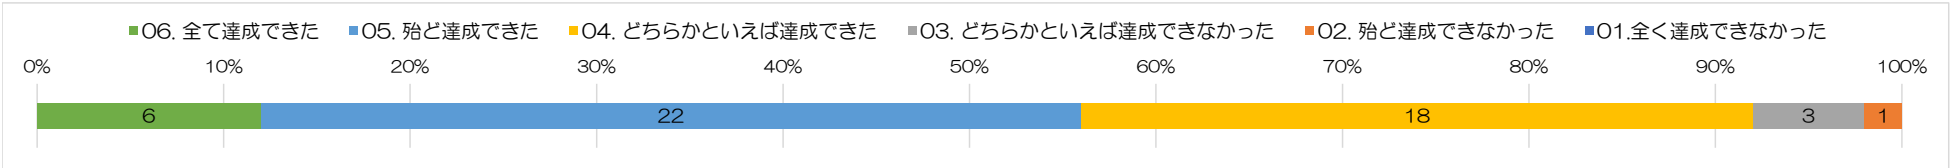

I 上武大学に入学時の目標は、どの程度達成できましたか。

II 大学での授業や活動を通して、12の社会人基礎力が、どの程度、身についていますか。

Ⅲ 在学中にもっと学んでおけば良かった、身につけておけば良かったと思う、12の社会人基礎力はなんですか（複数回答）