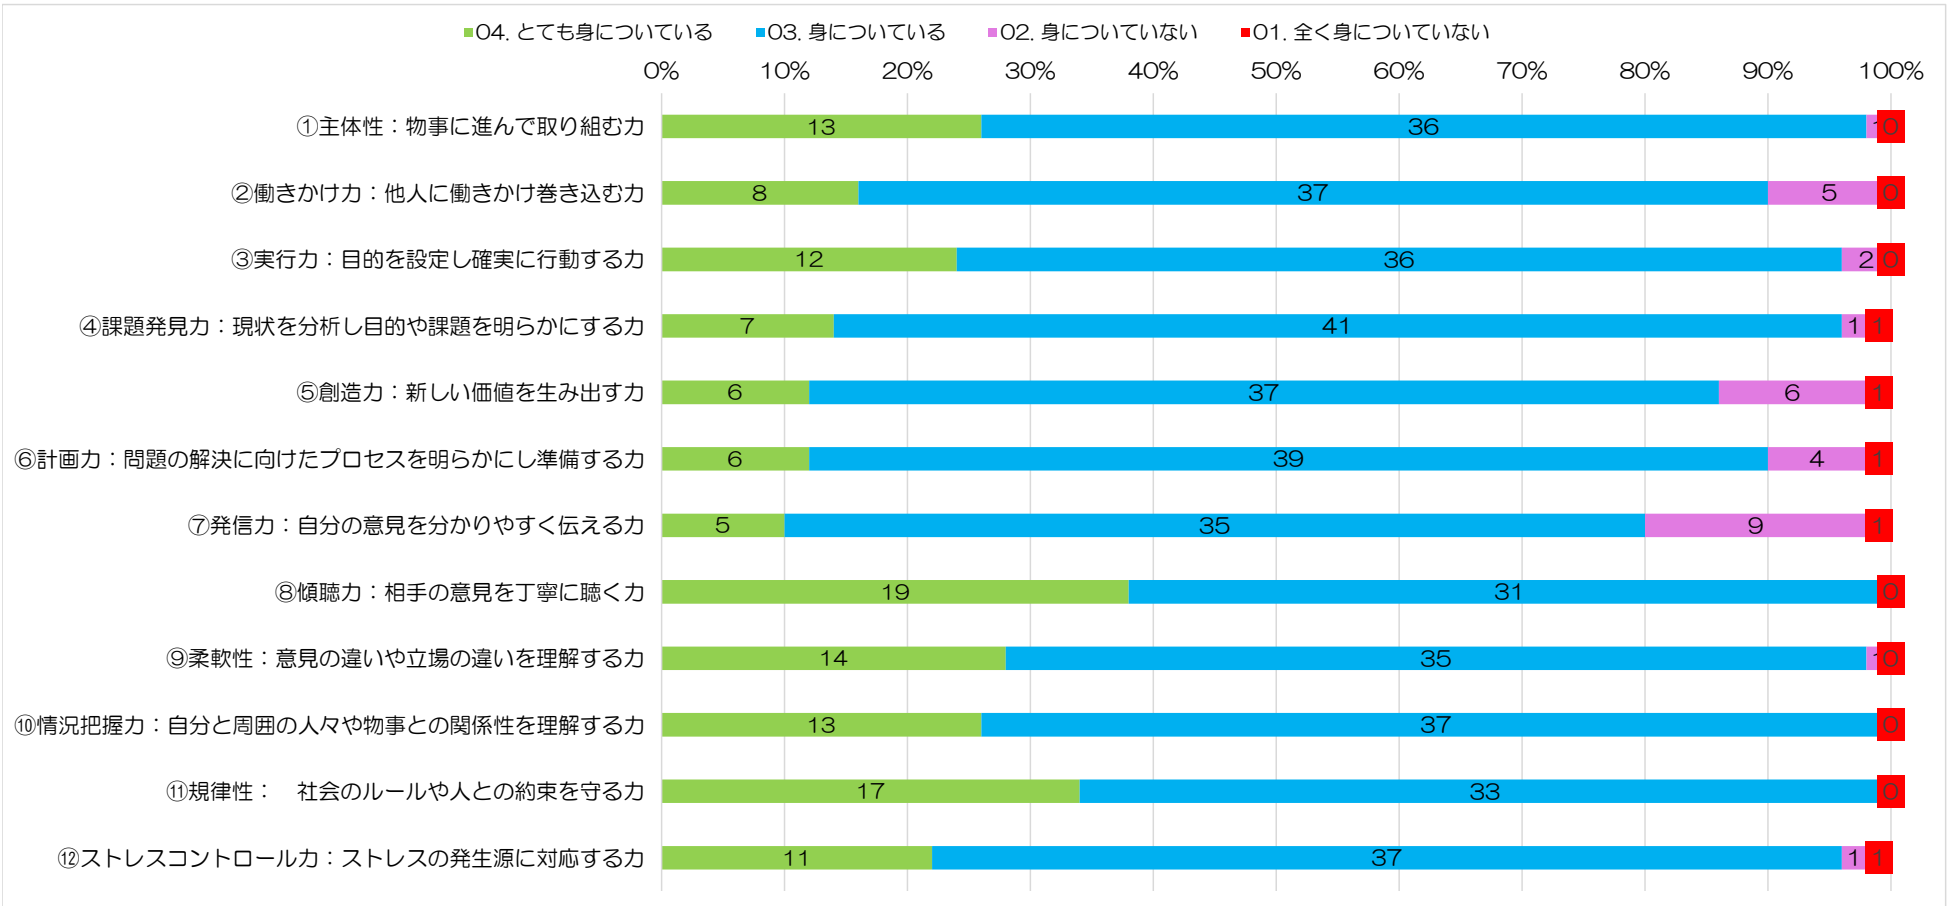

I 上武大学に入学時の目標は、どの程度達成できましたか。

II 大学での授業や活動を通して、12の社会人基礎力が、どの程度、身についていますか。

Ⅲ 在学中にもっと学んでおけば良かった、身につけておけば良かったと思う、12の社会人基礎力はなんですか（複数回答）