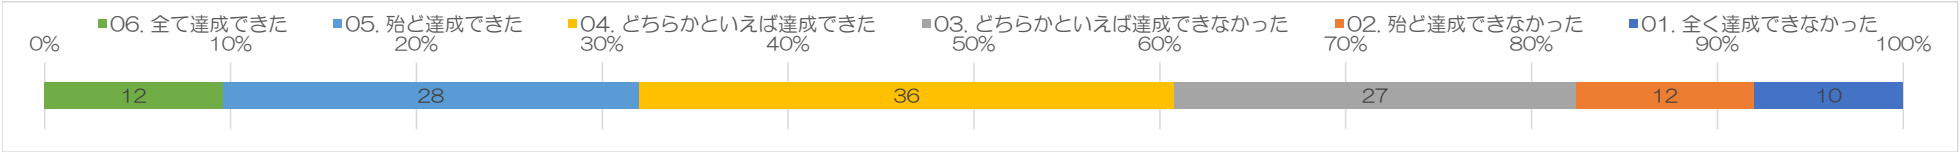

I 上武大学に入学時の目標は、どの程度達成できましたか。

II 大学での授業や活動を通して、12の社会人基礎力が、どの程度、身についていますか。