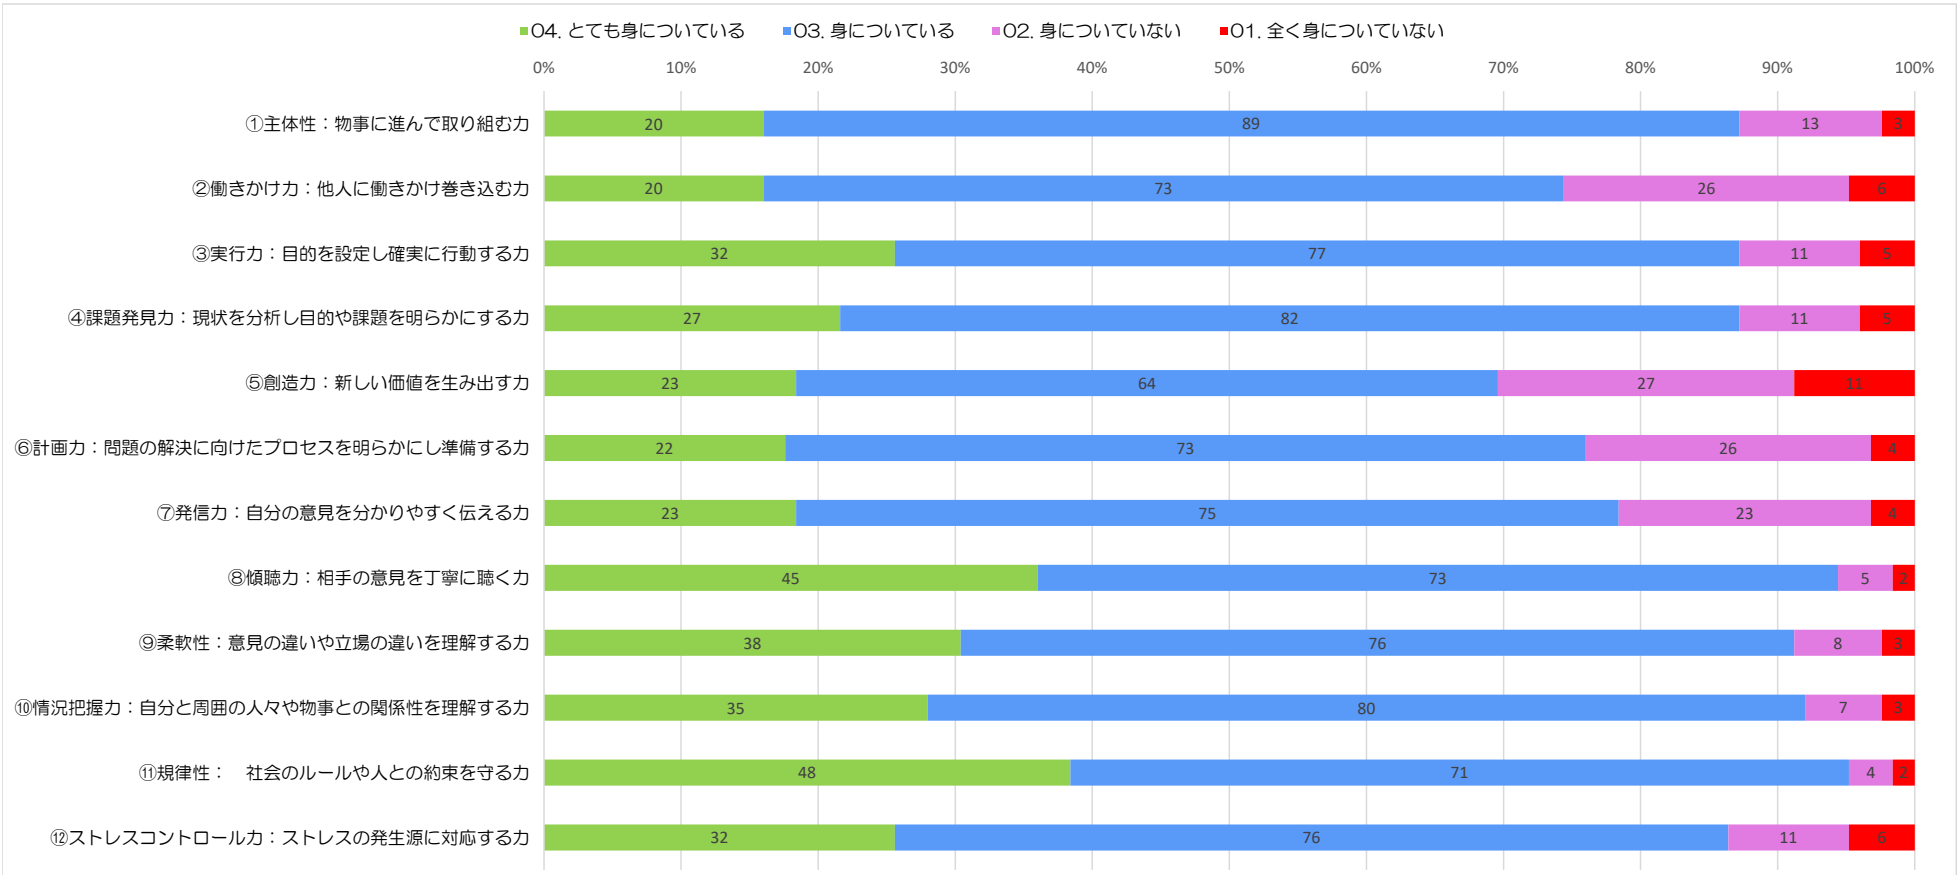

I 上武大学に入学時の目標は、どの程度達成できましたか。

II 大学での授業や活動を通して、12の社会人基礎力が、どの程度、身についていますか。

### Ⅲ 在学中にもっと学んでおけば良かった、身につけておけば良かったと思う、12の社会人基礎力はなんですか（複数回答）