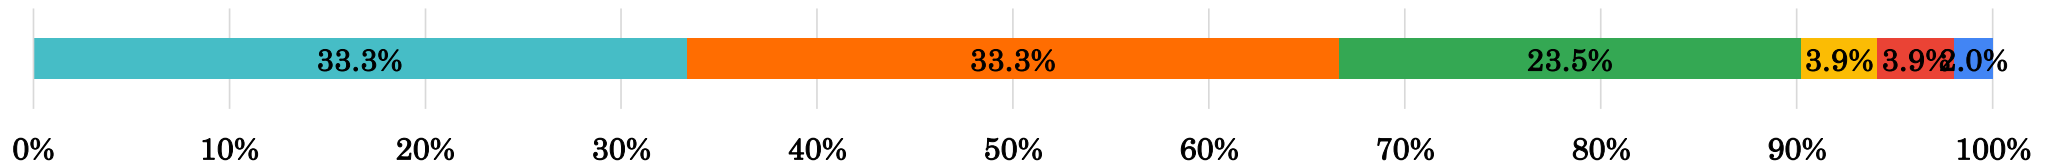

I 上武大学に入学時の目標は、どの程度達成できましたか？ 回答件数: N = 51

- 06. 全て達成できた
- 05. 殆ど達成できた
- 04. どちらかといえば達成できた
- 03. どちらかといえば達成できなかった
- 02. 殆ど達成できなかった
- 01. 全く達成できなかった

II 大学での授業や活動を通して、12の社会人基礎力が、どの程度、身についていますか。 回答件数: N = 51

- 04. とても身についている
- 03. 身についている
- 02. 身についていない
- 01. 全く身についていない

Ⅲ 在学中にもっと学んでおけば良かった、身につけておけば良かったと思う、12の社会人基礎力はなんですか  
(複数回答: 122件) 単位: 回答数