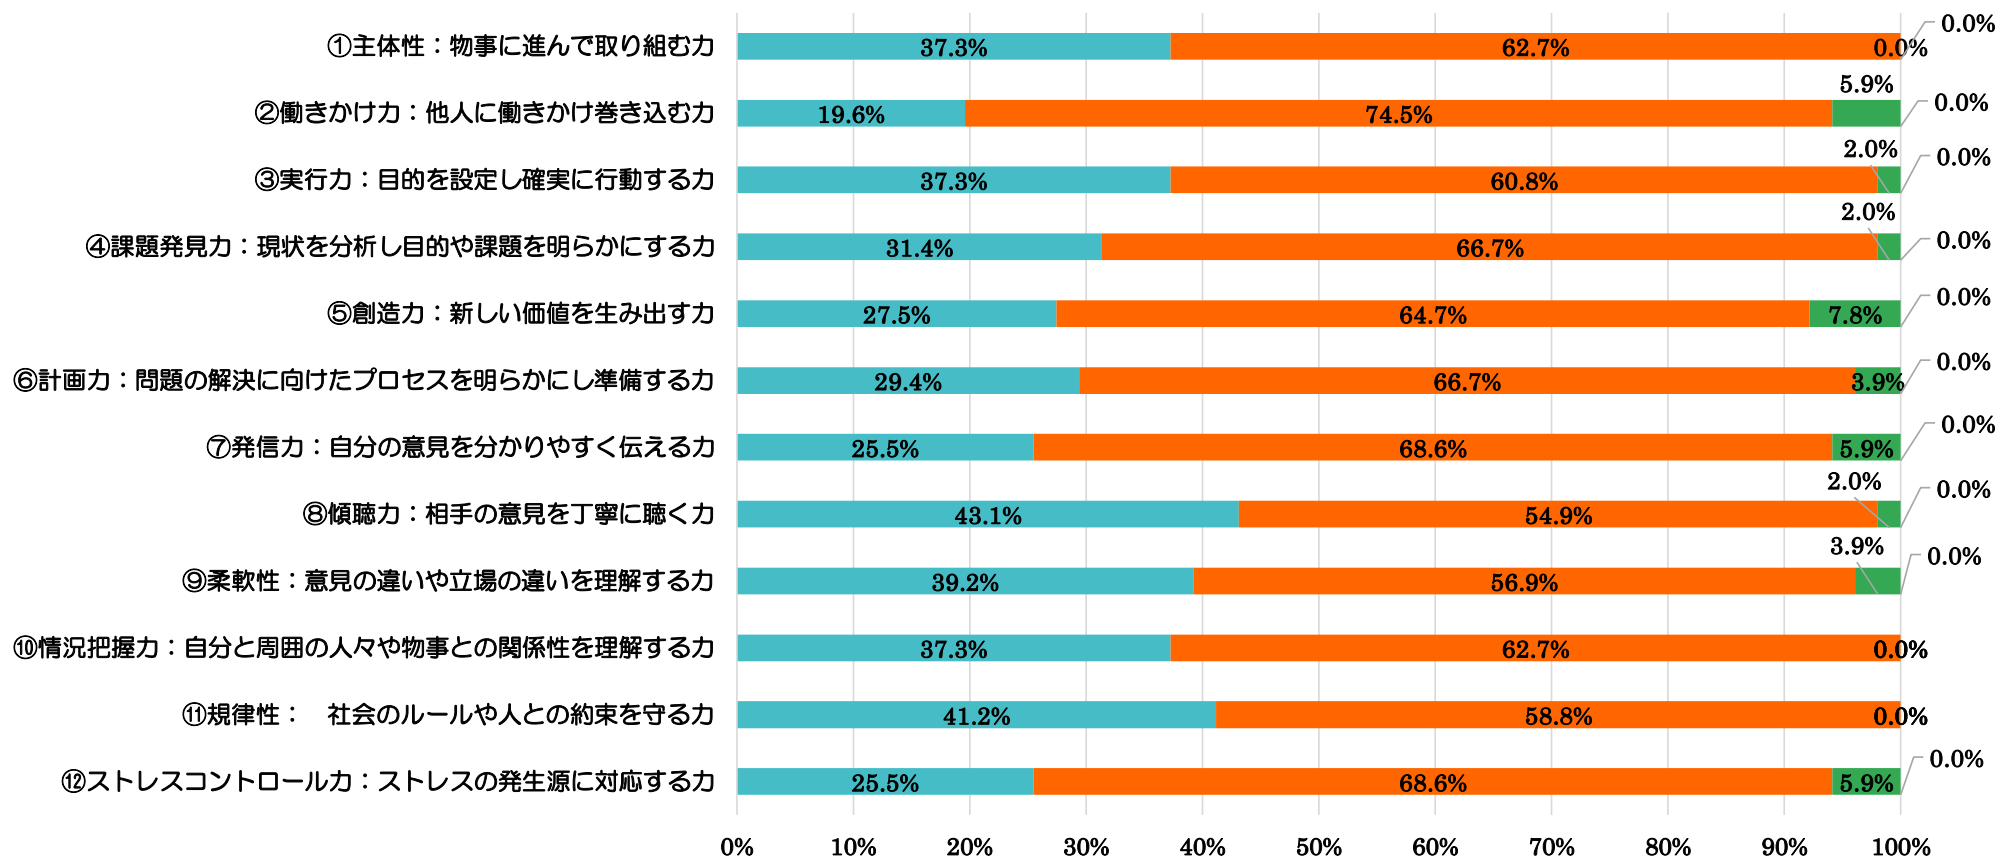

I 上武大学に入学時の目標は、どの程度達成できましたか？ 回答件数: N = 51

- 06. 全て達成できた
- 05. 殆ど達成できた
- 04. どちらかといえば達成できた
- 03. どちらかといえば達成できなかった
- 02. 殆ど達成できなかった
- 01. 全く達成できなかった

II 大学での授業や活動を通して、12の社会人基礎力が、どの程度、身についていますか。 回答件数: N = 51

- 04. とても身についている
- 03. 身についている
- 02. 身についていない
- 01. 全く身についていない

Ⅲ 在学中にもっと学んでおけば良かった、身につけておけば良かったと思う、12の社会人基礎力はなんですか  
(複数回答: 122件) 単位: 回答数