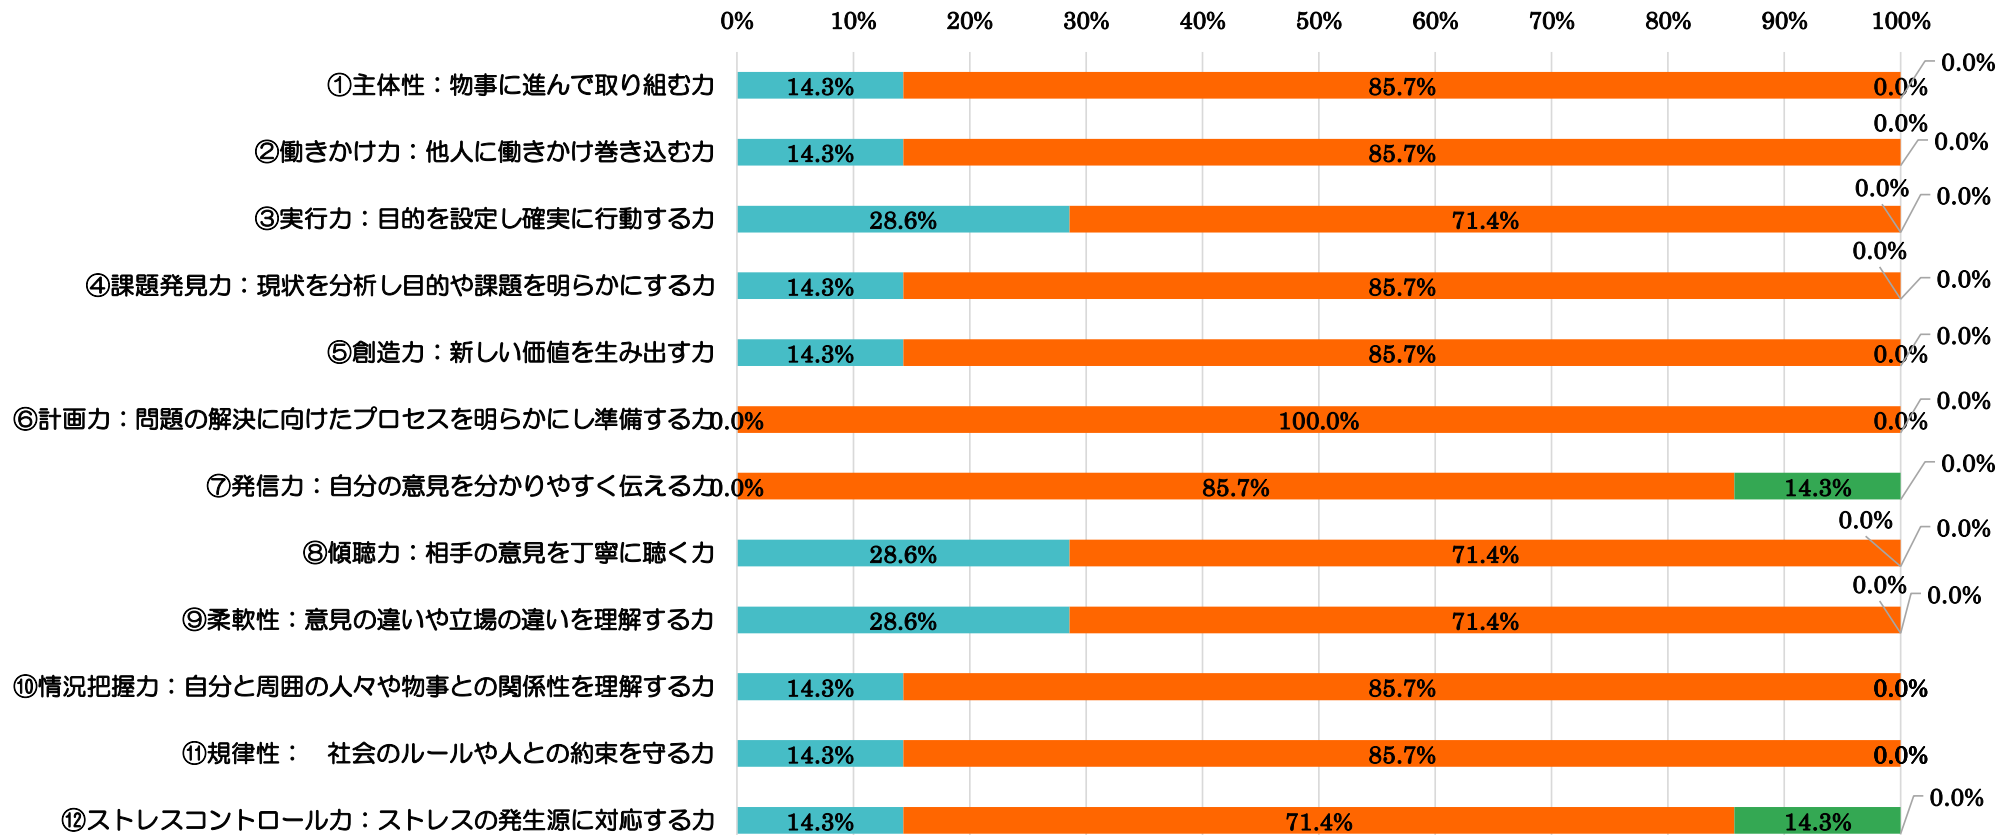

I 上武大学に入学時の目標は、どの程度達成できましたか？ 回答件数: N = 7

- 06. 全て達成できた
- 05. 殆ど達成できた
- 04. どちらかといえば達成できた
- 03. どちらかといえば達成できなかった
- 02. 殆ど達成できなかった
- 01. 全く達成できなかった

II 大学での授業や活動を通して、12の社会人基礎力が、どの程度、身についていますか。 回答件数: N = 7

- 04. とても身についている
- 03. 身についている
- 02. 身につけていない
- 01. 全く身につけていない

Ⅲ 在学中にもっと学んでおけば良かった、身につけておけば良かったと思う、12の社会人基礎力はなんですか
(複数回答: 21件) 単位: 回答数