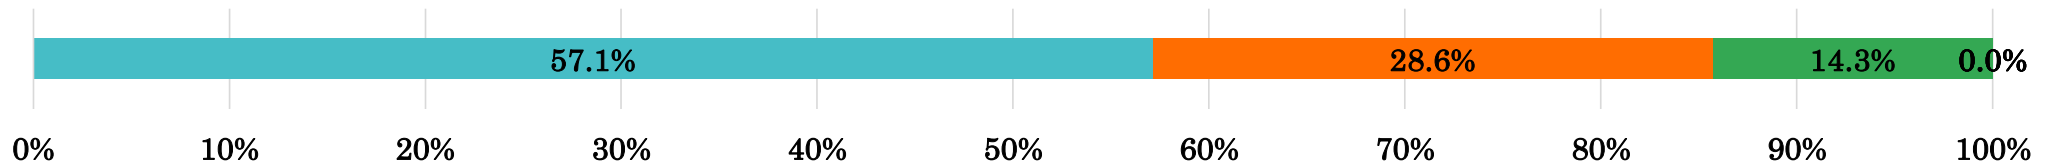

I 上武大学に入学時の目標は、どの程度達成できましたか？ 回答件数: N = 7

- 06. 全て達成できた
- 05. 殆ど達成できた
- 04. どちらかといえば達成できた
- 03. どちらかといえば達成できなかった
- 02. 殆ど達成できなかった
- 01. 全く達成できなかった

II 大学での授業や活動を通して、12の社会人基礎力が、どの程度、身についていますか。 回答件数: N = 7

- 04. とても身についている
- 03. 身についている
- 02. 身につけていない
- 01. 全く身につけていない

Ⅲ 在学中にもっと学んでおけば良かった、身につけておけば良かったと思う、12の社会人基礎力はなんですか
(複数回答: 21件) 単位: 回答数