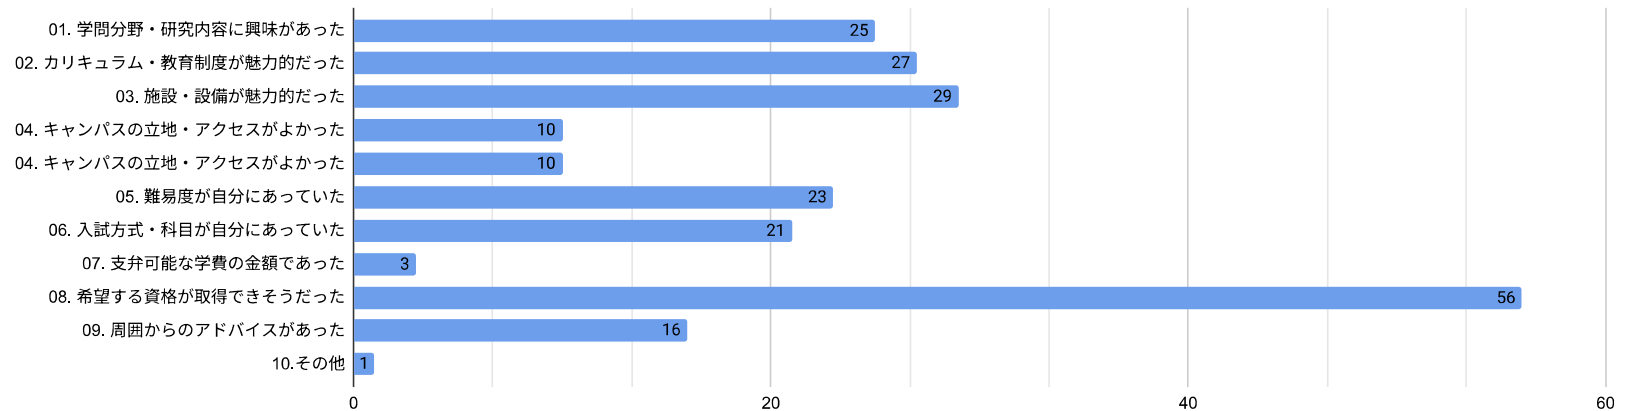

2025（令和7）年度 入学時アンケート結果（看護学部）

回答件数:78件

I 上武大学に入学した理由は何ですか（複数回答: 221件）

II 本学の建学の精神が『雑草精神（あらくさだましい）』であることを知っていますか。

III 現時点であなたは、以下の「社会人基礎力の12要素」について、どの程度備わっていると考えていますか。

IV. 大学生活で力を入れたいことについて教えてください