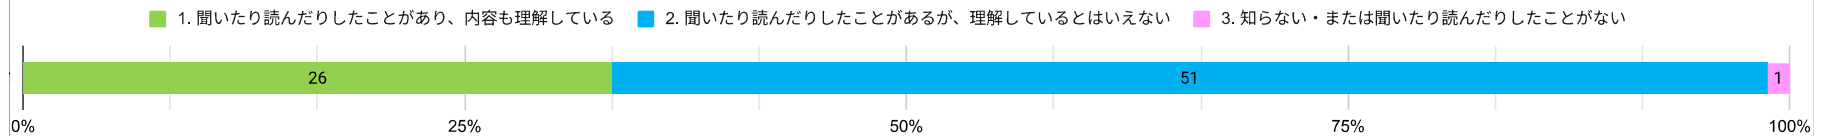

2025（令和7）年度 入学時アンケート結果（看護学部）

回答件数:78件

I 上武大学に入学した理由は何ですか（複数回答: 221件）

II 本学の建学の精神が『雑草精神（あらくさだましい）』であることを知っていますか。

III 現時点であなたは、以下の「社会人基礎力の12要素」について、どの程度備わっていると考えていますか。

IV. 大学生活で力を入れたいことについて教えてください