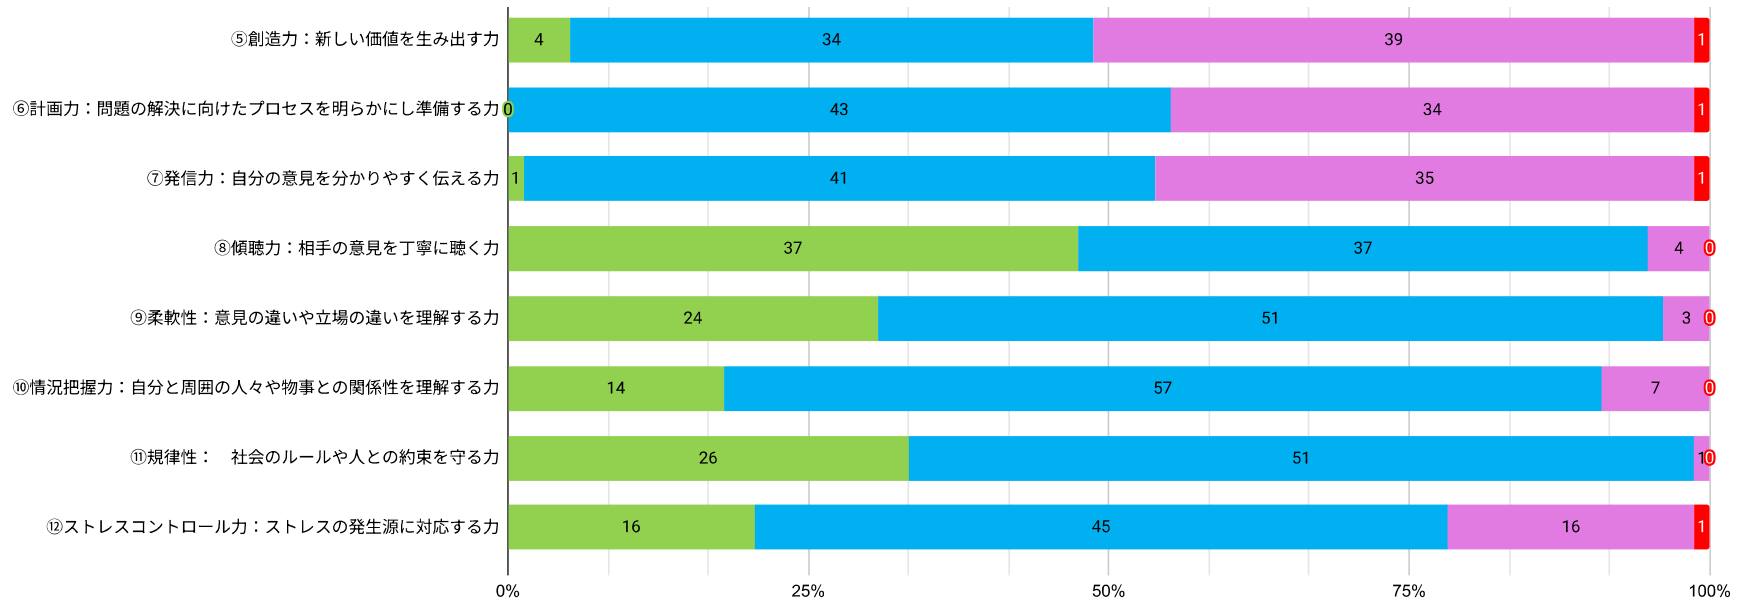

2025（令和7）年度 入学時アンケート結果（看護学部）

回答件数:78件

I 上武大学に入学した理由は何ですか（複数回答: 221件）

II 本学の建学の精神が『雑草精神（あらくさだましい）』であることを知っていますか。

III 現時点であなたは、以下の「社会人基礎力の12要素」について、どの程度備わっていると考えていますか。

IV. 大学生活で力を入れたいことについて教えてください