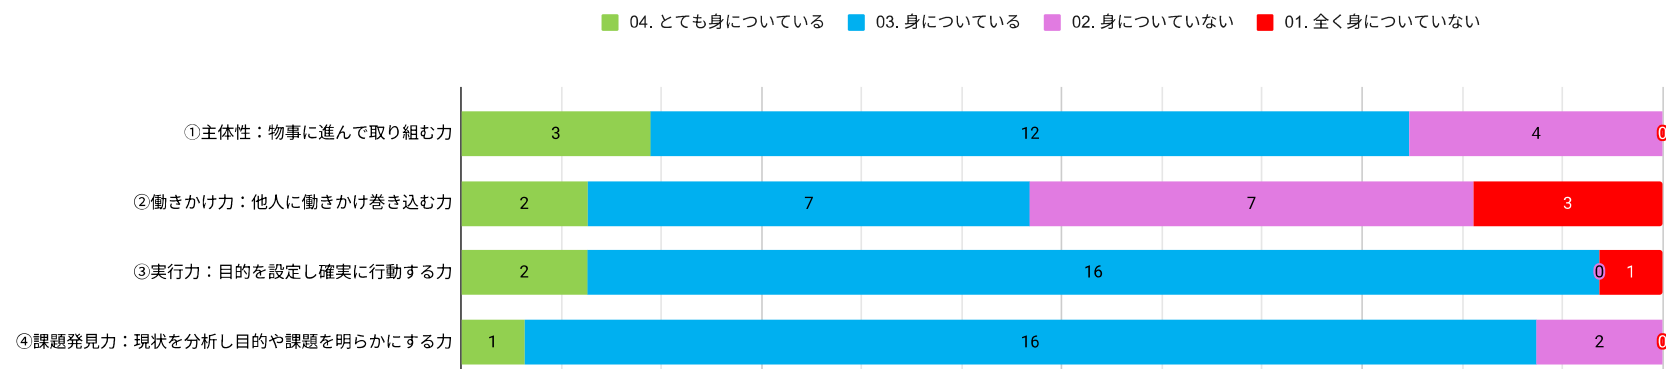

2025（令和7）年度 入学時アンケート結果（大学院）

回答件数:19件

I 上武大学に入学した理由は何ですか（複数回答: 60件）

II 本学の建学の精神が『雑草精神（あらくさだましい）』であることを知っていますか。

III 現時点であなたは、以下の「社会人基礎力の12要素」について、どの程度備わっていると考えていますか。

IV. 大学生活で力を入れたいことについて教えてください