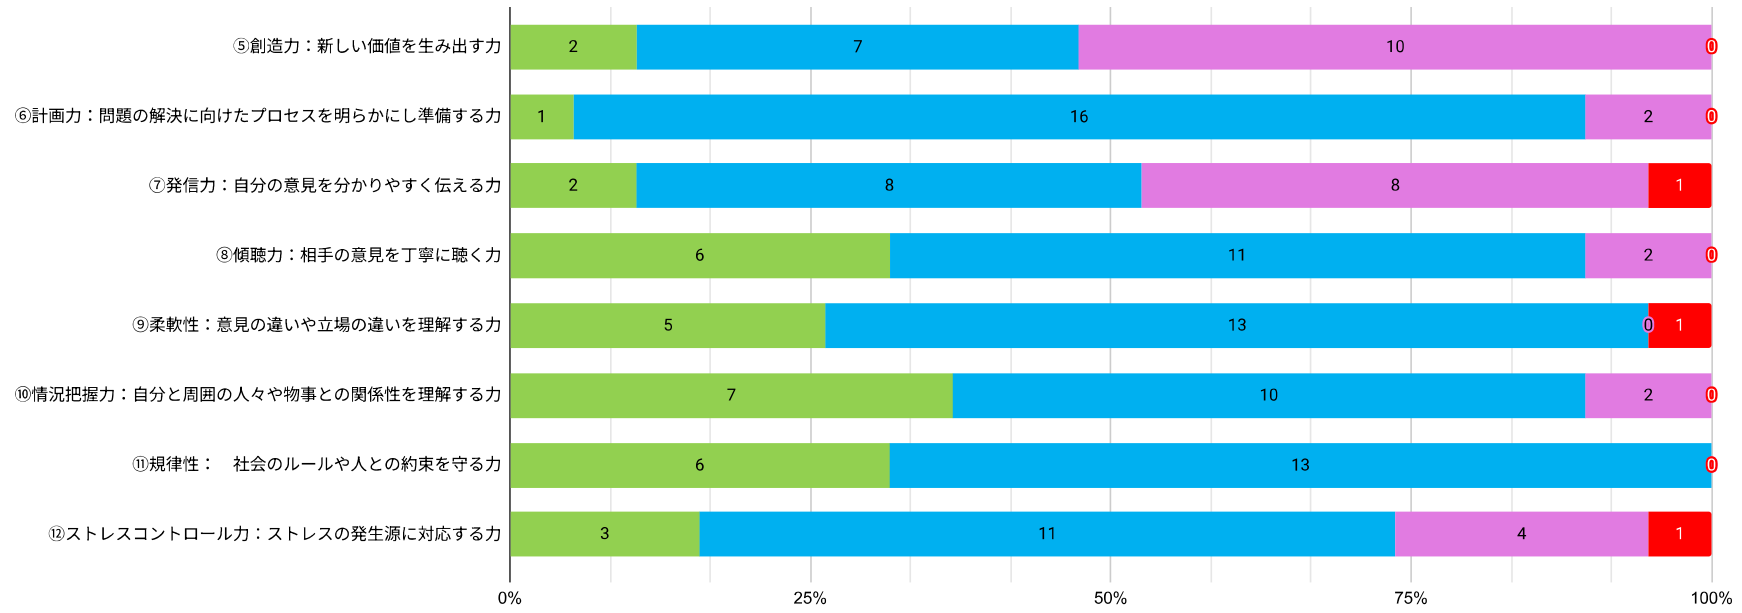

2025（令和7）年度 入学時アンケート結果（大学院）

回答件数:19件

I 上武大学に入学した理由は何ですか（複数回答: 60件）

II 本学の建学の精神が『雑草精神（あらくさだましい）』であることを知っていますか。

III 現時点であなたは、以下の「社会人基礎力の12要素」について、どの程度備わっていると考えていますか。

IV. 大学生活で力を入れたいことについて教えてください