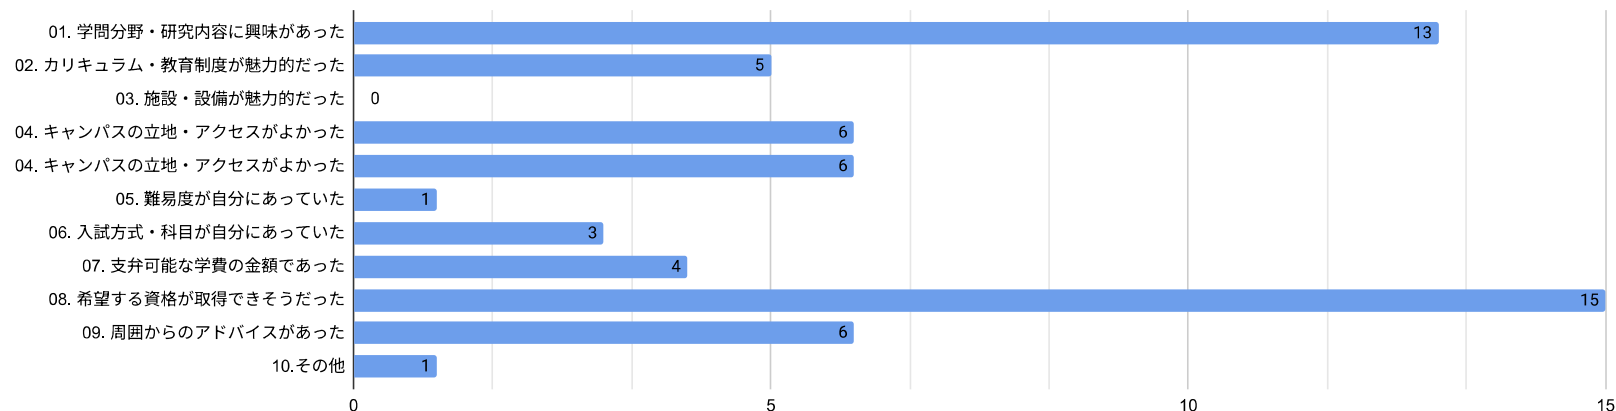

2025（令和7）年度 入学時アンケート結果（大学院）

回答件数:19件

I 上武大学に入学した理由は何ですか（複数回答: 60件）

II 本学の建学の精神が『雑草精神（あらくさだましい）』であることを知っていますか。

III 現時点であなたは、以下の「社会人基礎力の12要素」について、どの程度備わっていると考えていますか。

IV. 大学生活で力を入れたいことについて教えてください