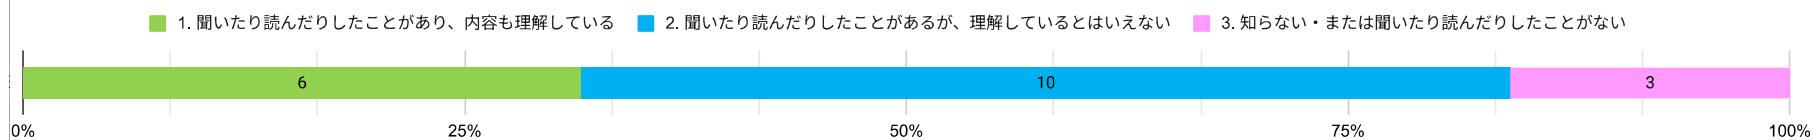

2025（令和7）年度 入学時アンケート結果（大学院）

回答件数:19件

I 上武大学に入学した理由は何ですか（複数回答: 60件）

II 本学の建学の精神が『雑草精神（あらくさだましい）』であることを知っていますか。

III 現時点であなたは、以下の「社会人基礎力の12要素」について、どの程度備わっていると考えていますか。

IV. 大学生活で力を入れたいことについて教えてください