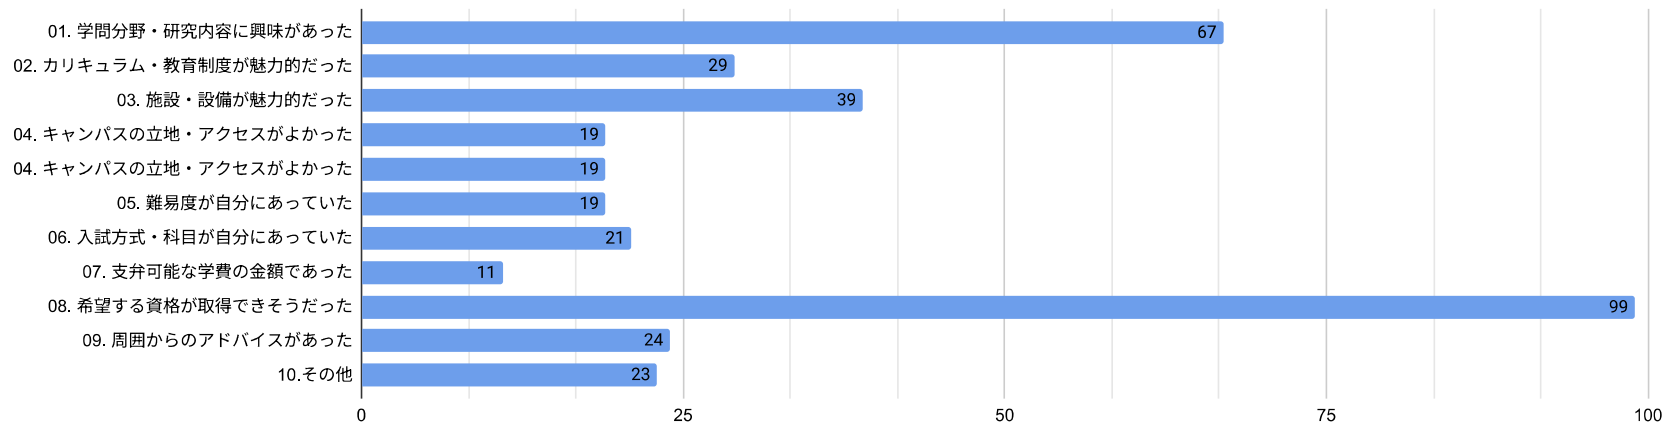

## 2025（令和7）年度 入学時アンケート結果（ビジネス情報学部）

回答件数:137件

### I 上武大学に入学した理由は何ですか（複数回答: 370件）