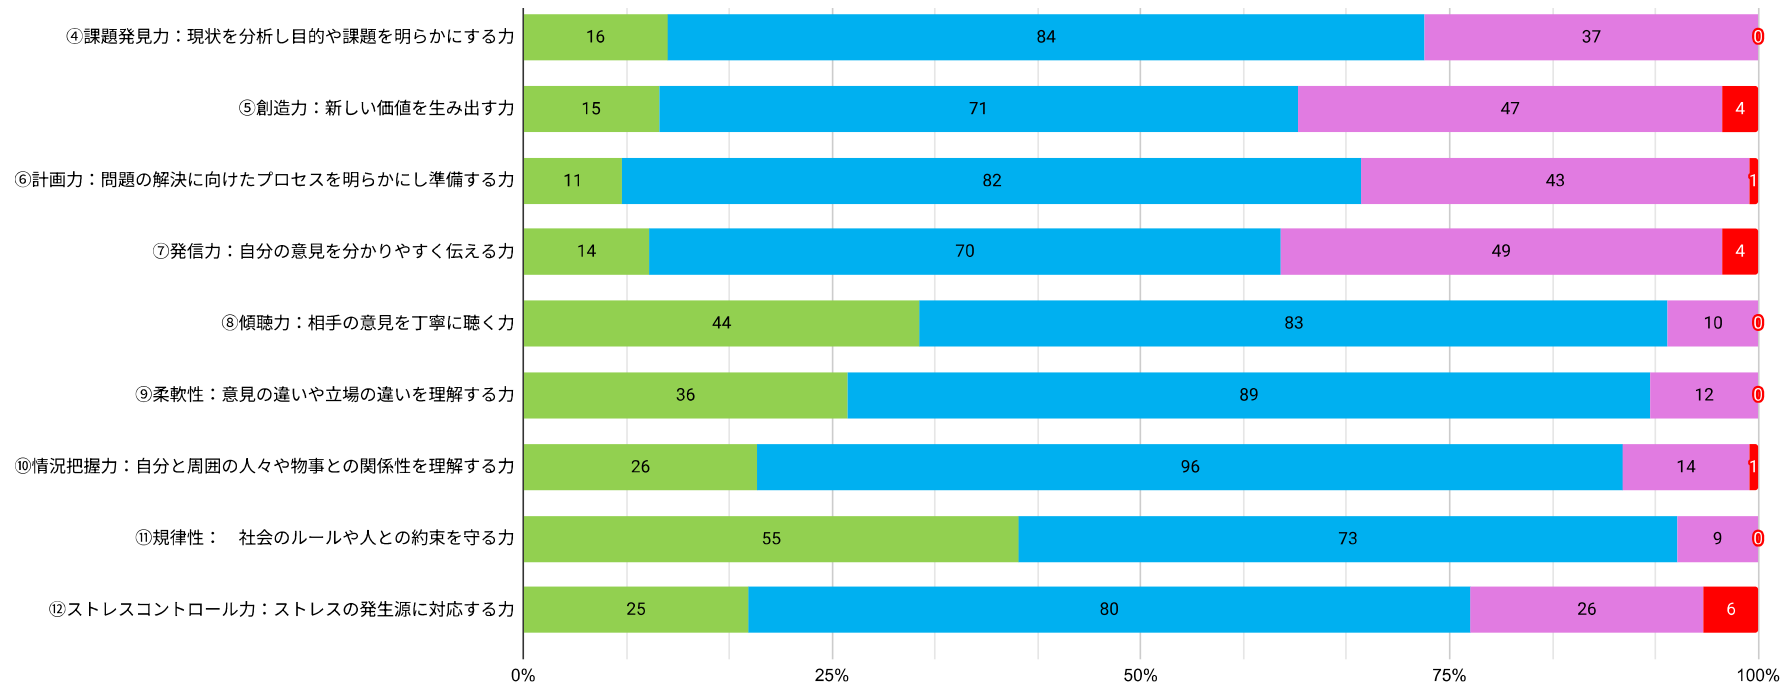

IV. 大学生活で力を入れたいことについて教えてください