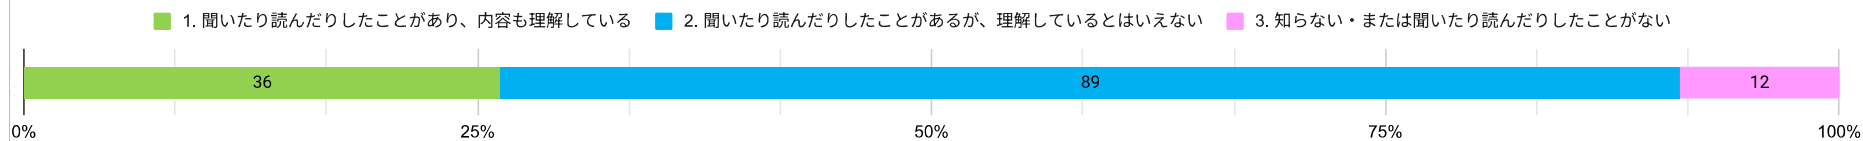

II 本学の建学の精神が『雑草精神（あらくさだまし）』であることを知っていますか。