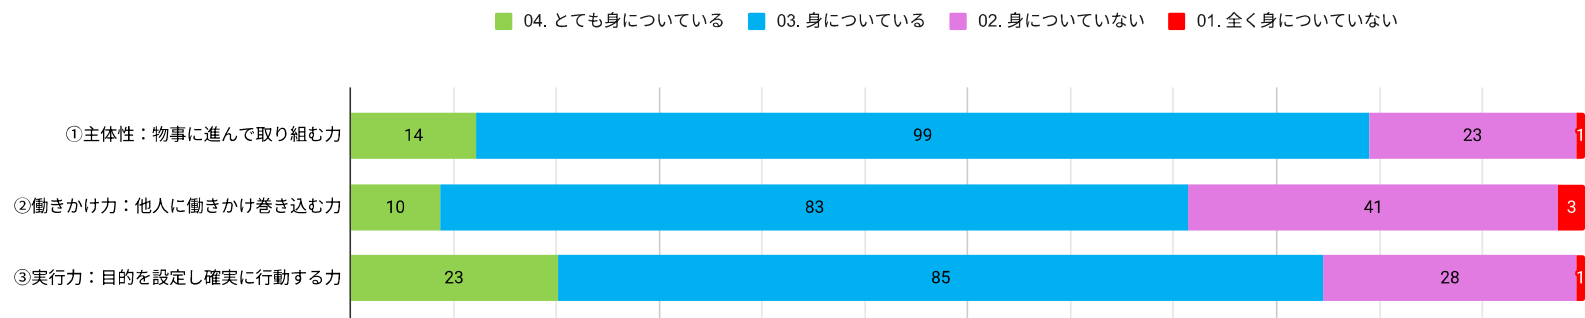

III 現時点であなたは、以下の「社会人基礎力の12要素」について、どの程度備わっていると考えていますか。