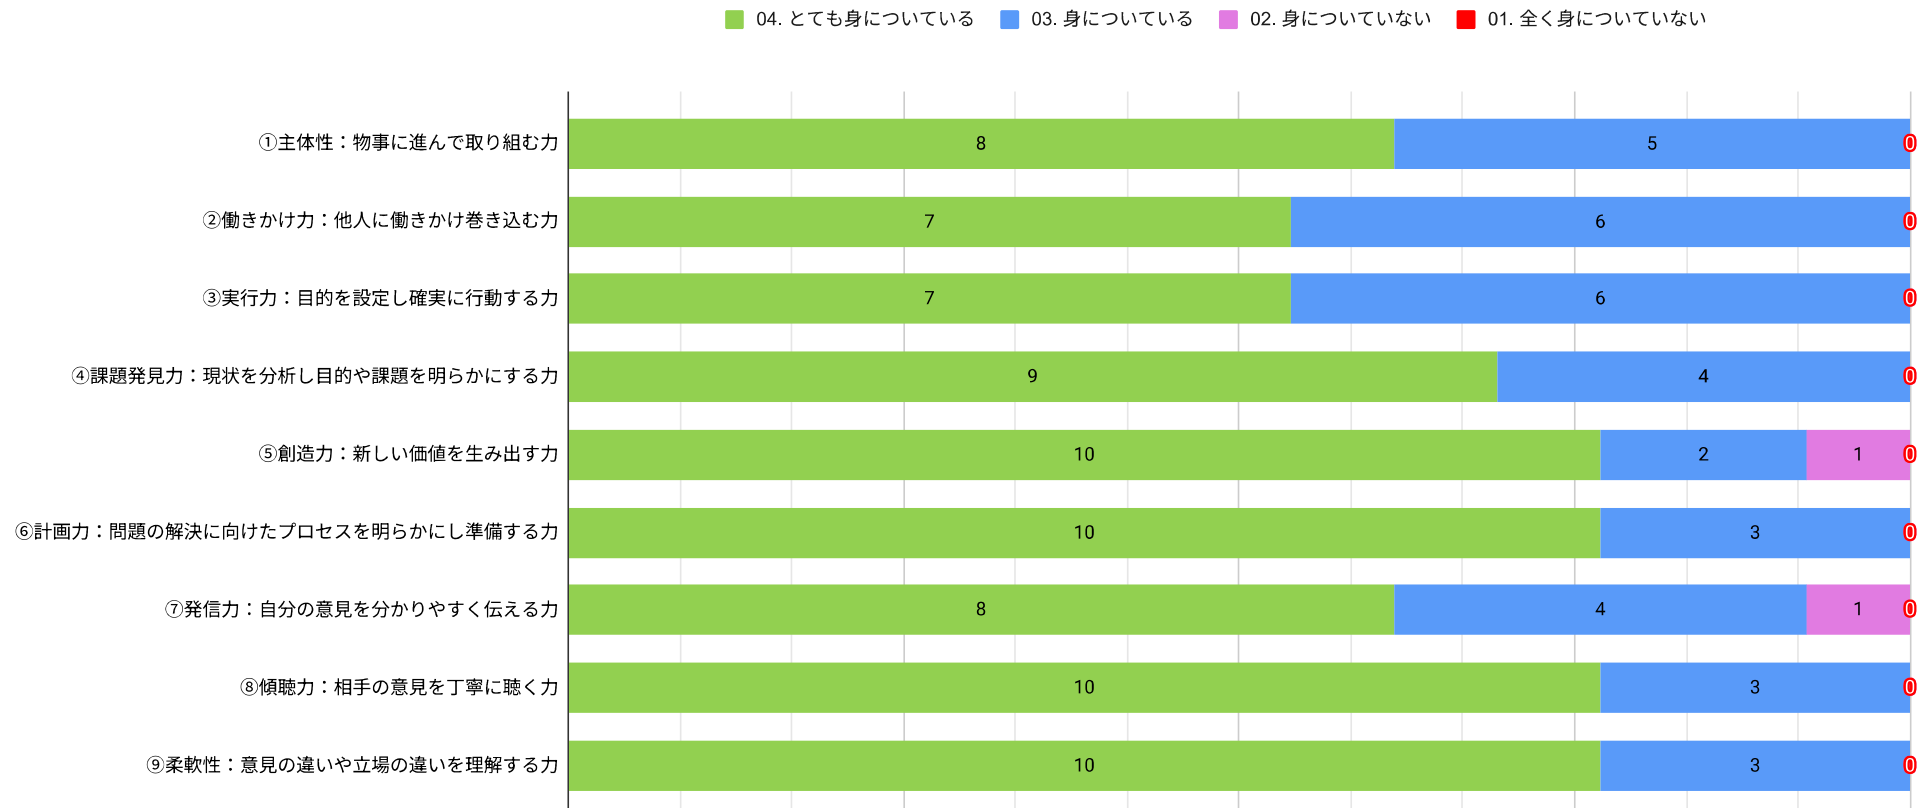

2024（令和6）年度 卒業時アンケート結果（大学院）

回答件数:13件

I 上武大学に入学時の目標は、どの程度達成できましたか？

II 大学での授業や活動を通して、12の社会人基礎力が、どの程度、身についていますか。

III 在学中にもっと学んでおけば良かった、身につけておけば良かったと思う、12の社会人基礎力はなんですか（複数回答: 22件）