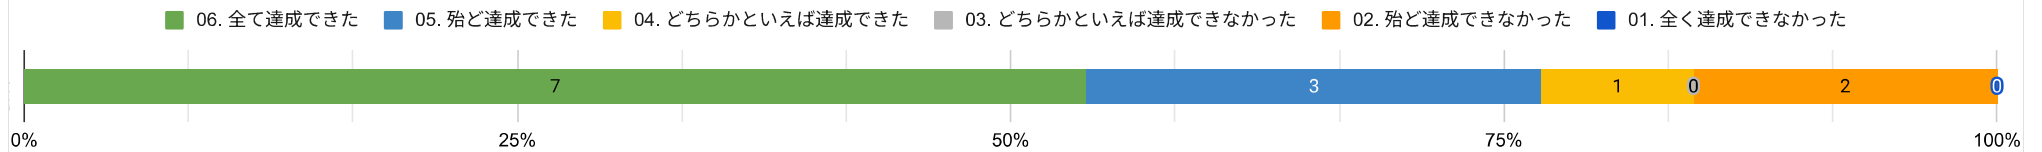

2024（令和6）年度 卒業時アンケート結果（大学院）

回答件数:13件

I 上武大学に入学時の目標は、どの程度達成できましたか？

II 大学での授業や活動を通して、12の社会人基礎力が、どの程度、身についていますか。

III 在学中にもっと学んでおけば良かった、身につけておけば良かったと思う、12の社会人基礎力はなんですか（複数回答: 22件）