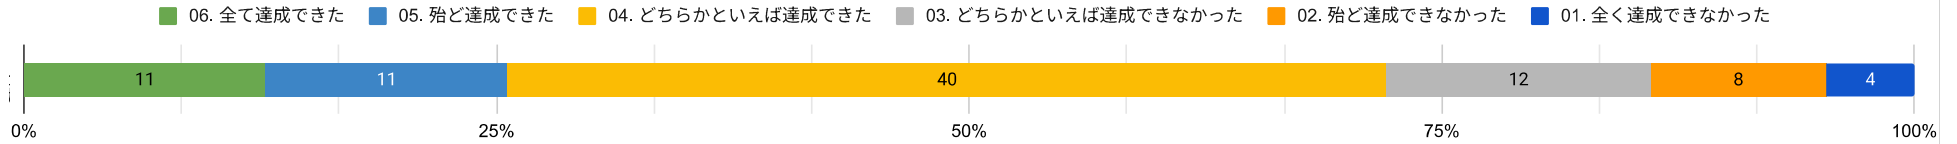

I 上武大学に入学時の目標は、どの程度達成できましたか？

II 大学での授業や活動を通して、12の社会人基礎力が、どの程度、身についていますか。