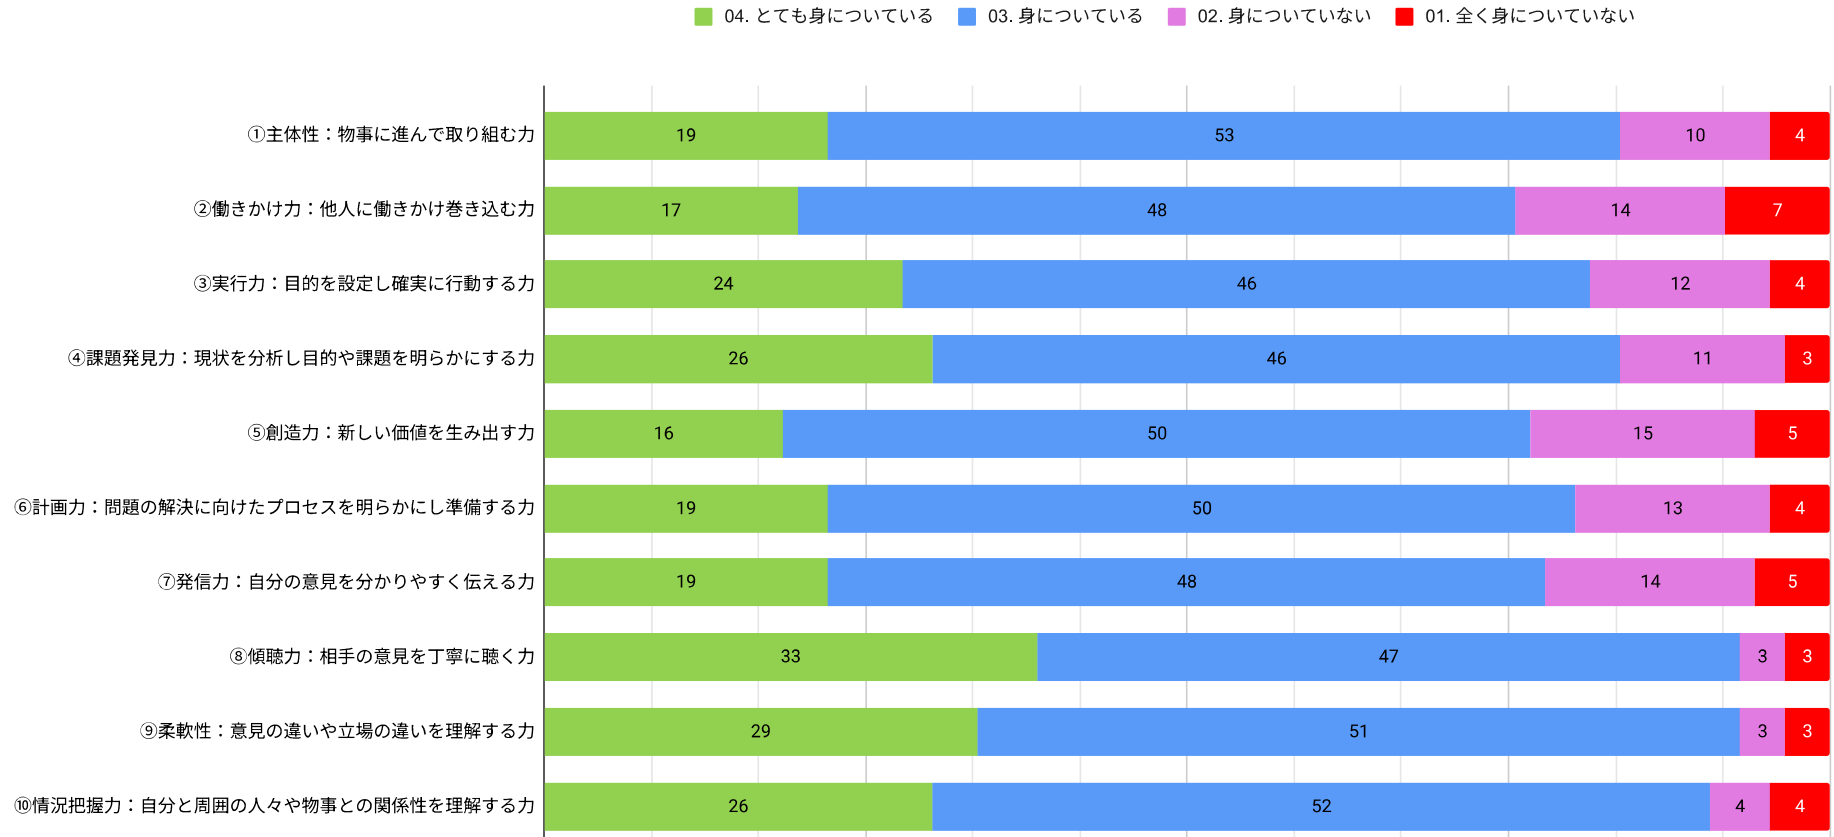

I 上武大学に入学時の目標は、どの程度達成できましたか？

II 大学での授業や活動を通して、12の社会人基礎力が、どの程度、身についていますか。

### III 在学中にもっと学んでおけば良かった、身につけておけば良かったと思う、12の社会人基礎力はなんですか（複数回答: 234件）