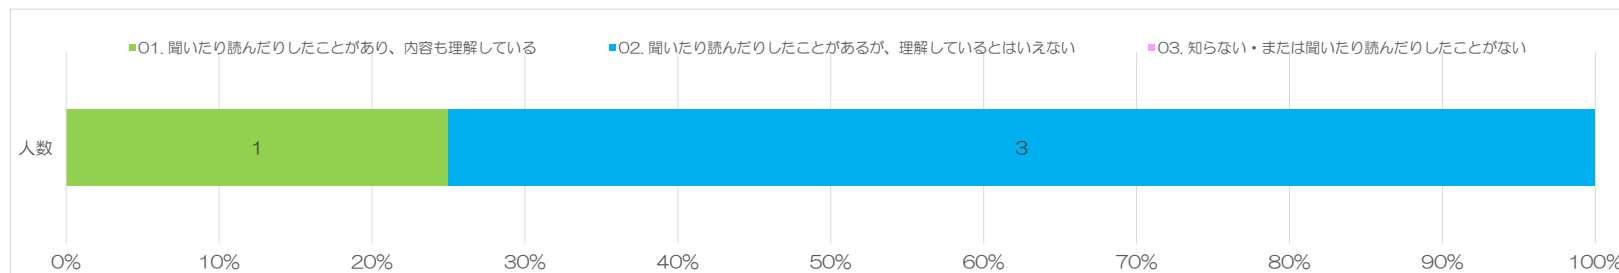

2024（令和6）年度 入学時アンケート結果（大学院）

回答件数：4件

I 上武大学に入学した理由は何ですか（複数回答）

II 本学の建学の精神が『雑草精神（あらくさだましいい）』であることを知っていますか。

Ⅲ 現時点であなたは、以下の「社会人基礎力の12要素」について、どの程度備わっていると考えていますか。

Ⅳ. 大学院生活で力を入れたいことについて教えてください