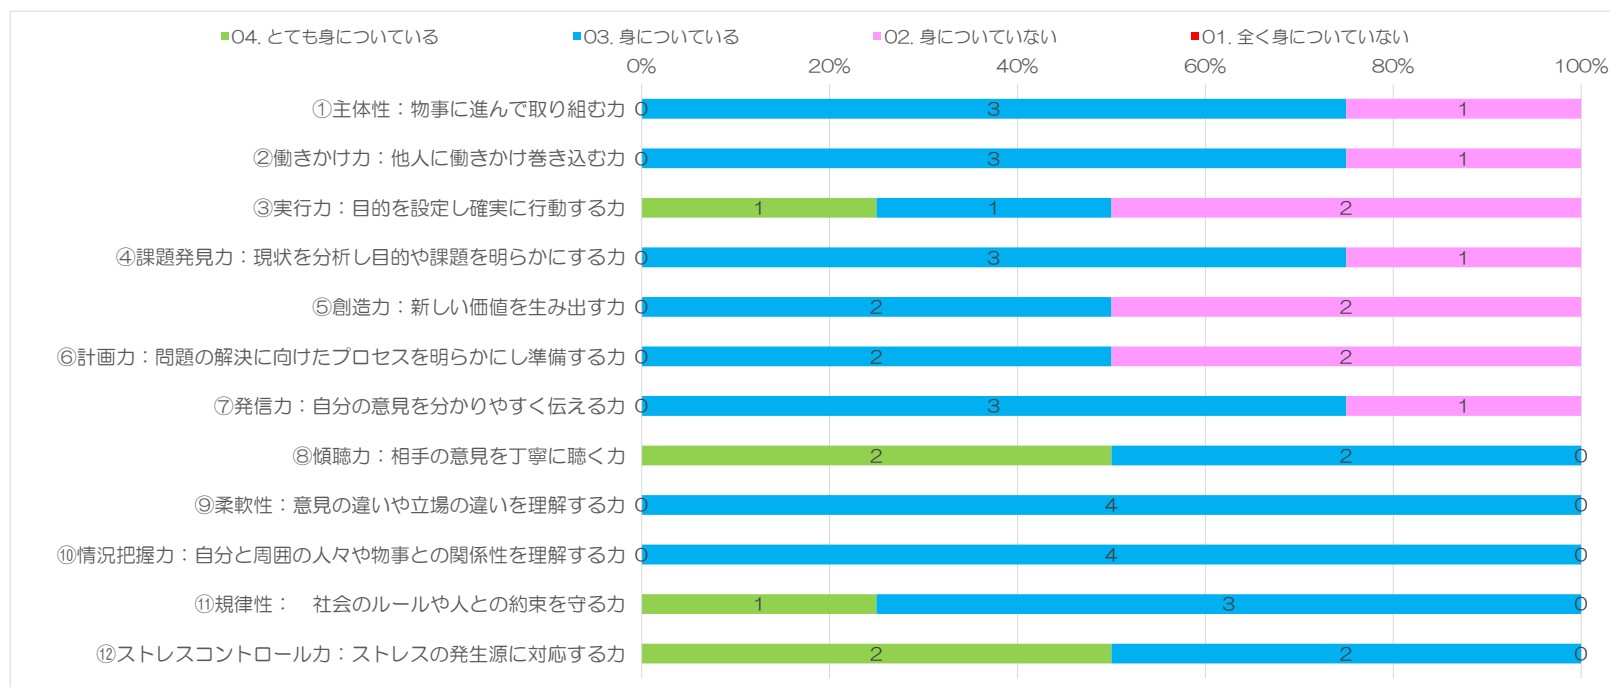

2024（令和6）年度 入学時アンケート結果（大学院）

回答件数：4件

I 上武大学に入学した理由は何ですか（複数回答）

II 本学の建学の精神が『雑草精神（あらくさだましいい）』であることを知っていますか。

Ⅲ 現時点であなたは、以下の「社会人基礎力の12要素」について、どの程度備わっていると考えていますか。

Ⅳ. 大学院生活で力を入れたいことについて教えてください