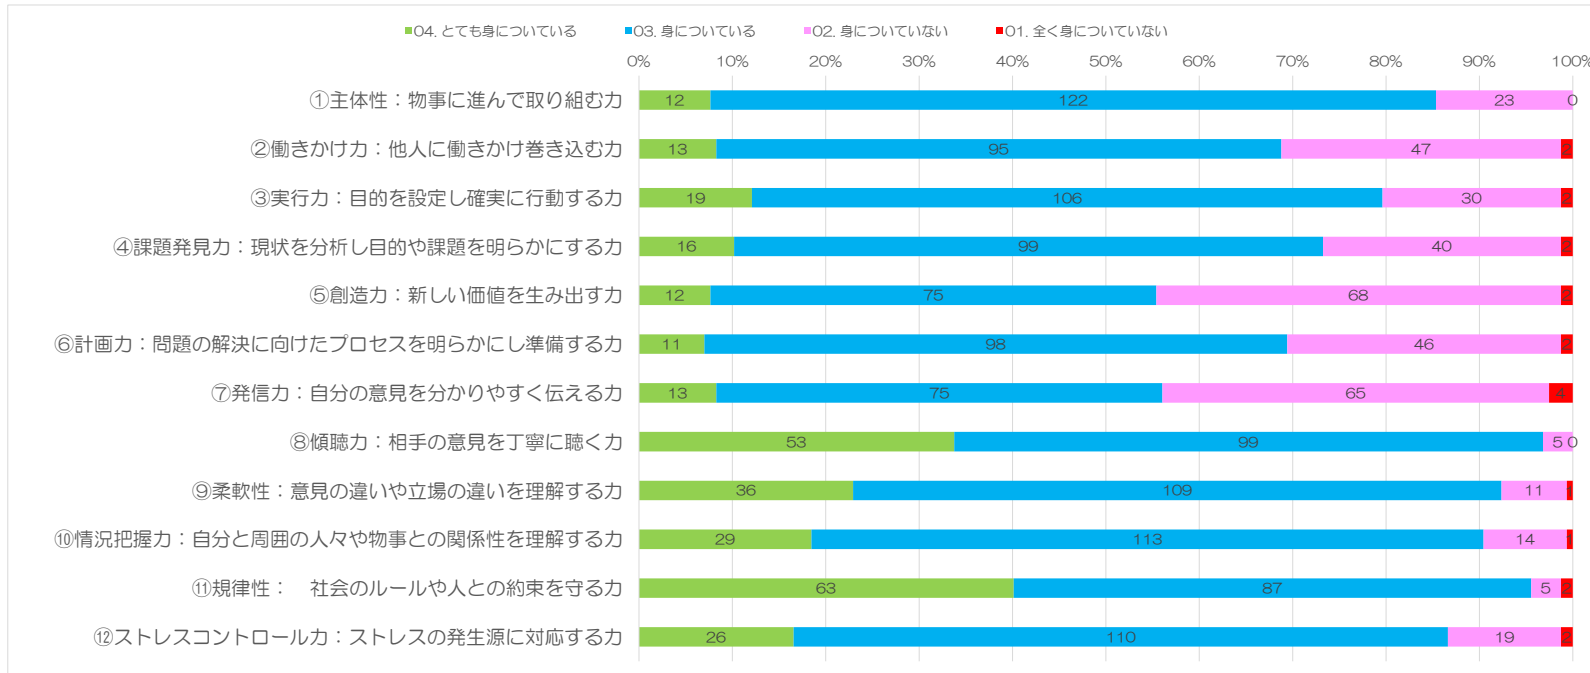

2024（令和6）年度 入学時アンケート結果（ビジネス情報学部）

回答件数：157件

I 上武大学に入学した理由は何ですか（複数回答）

II 本学の建学の精神が『雑草精神（あらくさだまし）』であることを知っていますか。

Ⅲ 現時点であなたは、以下の「社会人基礎力の12要素」について、どの程度備わっていると考えていますか。

Ⅳ. 大学生生活で力を入れたいことについて教えてください