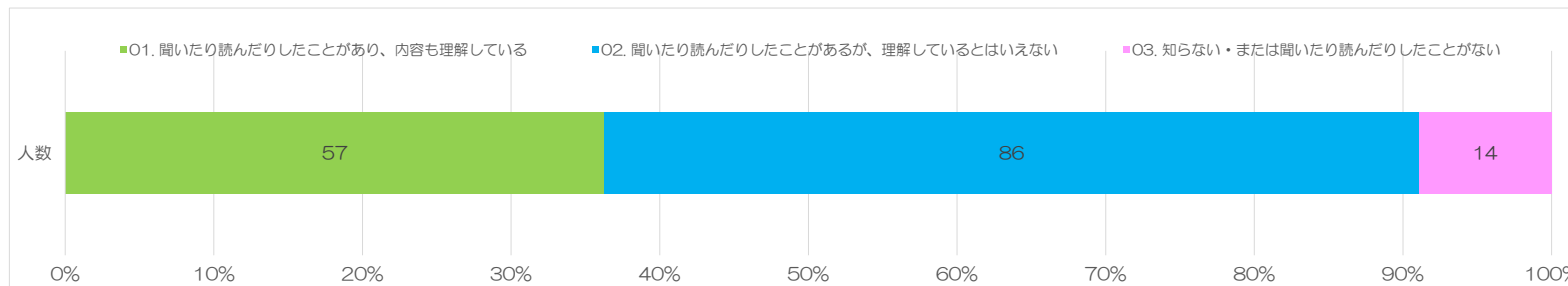

2024（令和6）年度 入学時アンケート結果（ビジネス情報学部）

回答件数：157件

I 上武大学に入学した理由は何ですか（複数回答）

II 本学の建学の精神が『雑草精神（あらくさだまし）』であることを知っていますか。

Ⅲ 現時点であなたは、以下の「社会人基礎力の12要素」について、どの程度備わっていると考えていますか。

Ⅳ. 大学生生活で力を入れたいことについて教えてください