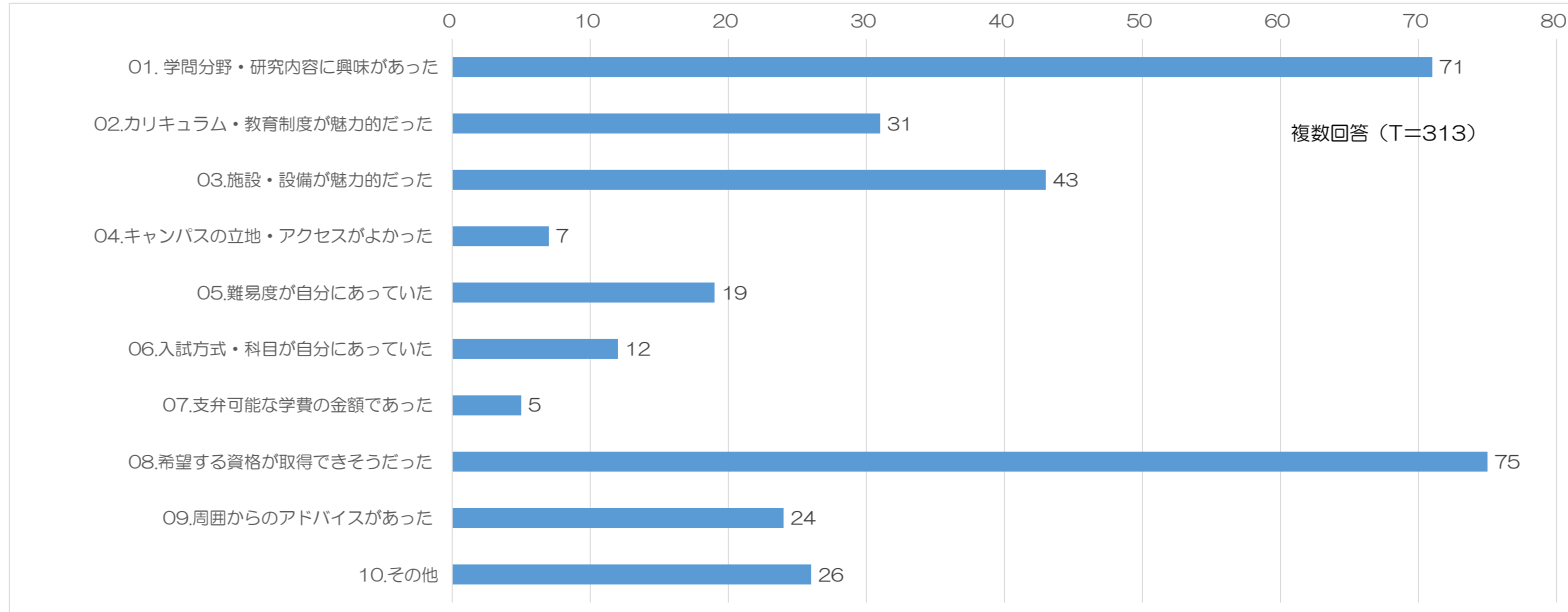

2024（令和6）年度 入学時アンケート結果（ビジネス情報学部）

回答件数：157件

I 上武大学に入学した理由は何ですか（複数回答）

II 本学の建学の精神が『雑草精神（あらくさだまし）』であることを知っていますか。

Ⅲ 現時点であなたは、以下の「社会人基礎力の12要素」について、どの程度備わっていると考えていますか。

Ⅳ. 大学生生活で力を入れたいことについて教えてください