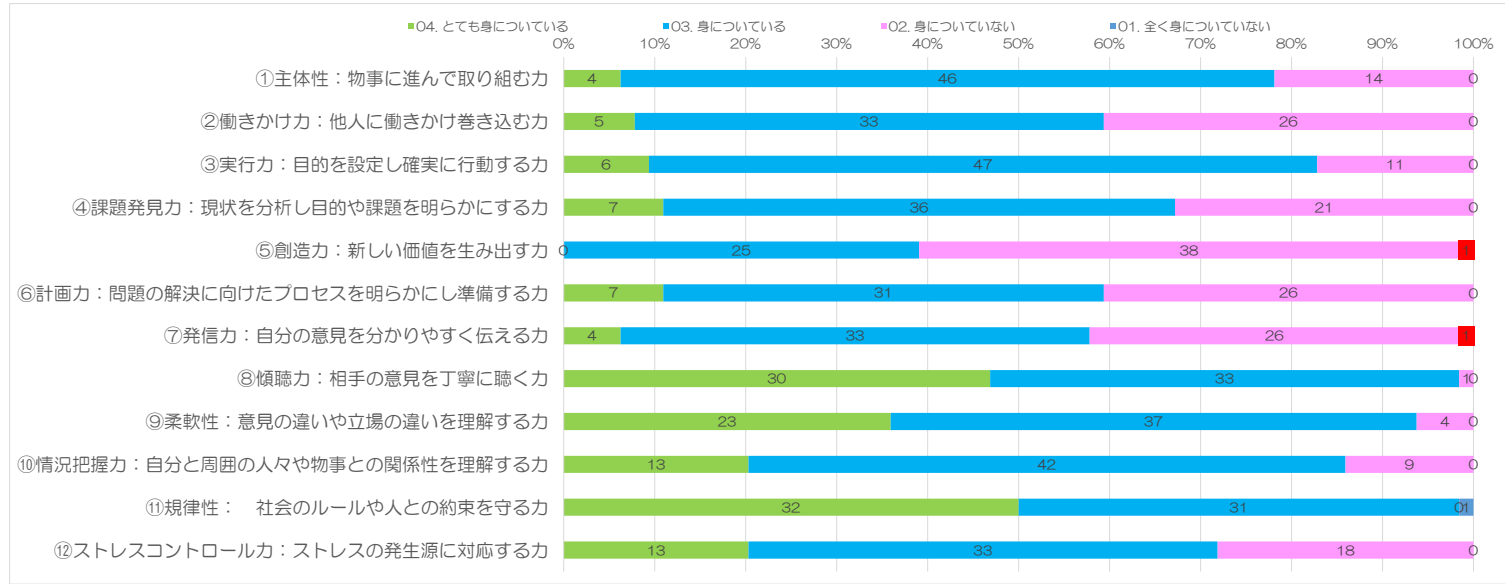

2024（令和6）年度 入学時アンケート結果（看護学部）

回答件数：64件

I 上武大学に入学した理由は何ですか（複数回答）

II 本学の建学の精神が『雑草精神（あらくさだましい）』であることを知っていますか。

Ⅲ 現時点であなたは、以下の「社会人基礎力の12要素」について、どの程度備わっていると考えていますか

Ⅳ. 大学生生活で力を入れたいことについて教えてください