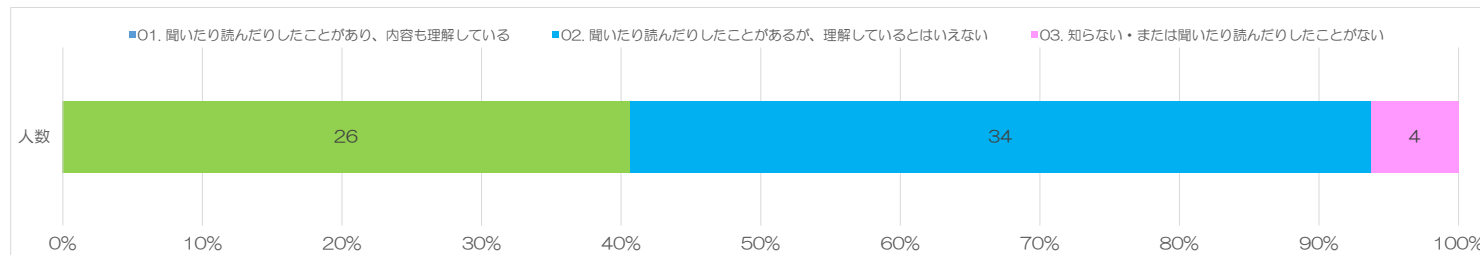

2024（令和6）年度 入学時アンケート結果（看護学部）

回答件数：64件

I 上武大学に入学した理由は何ですか（複数回答）

II 本学の建学の精神が『雑草精神（あらくさだましい）』であることを知っていますか。

Ⅲ 現時点であなたは、以下の「社会人基礎力の12要素」について、どの程度備わっていると考えていますか

Ⅳ. 大学生生活で力を入れたいことについて教えてください