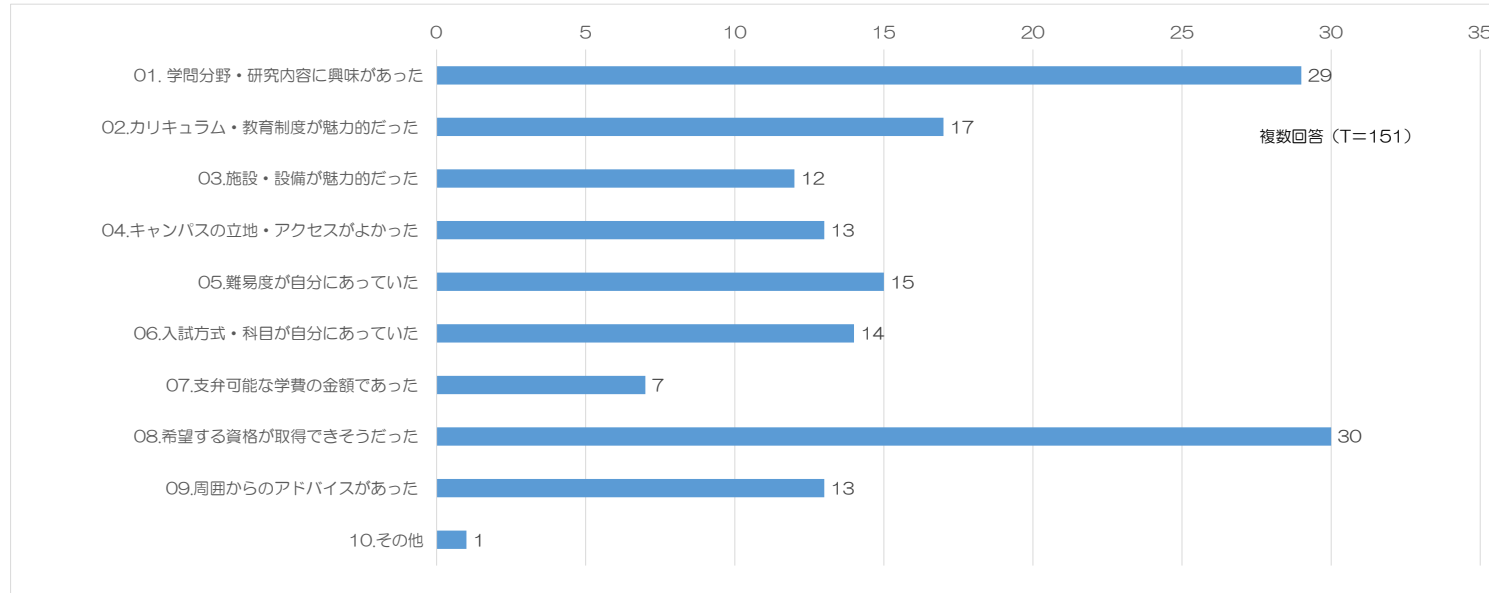

2024（令和6）年度 入学時アンケート結果（看護学部）

回答件数：64件

I 上武大学に入学した理由は何ですか（複数回答）

II 本学の建学の精神が『雑草精神（あらくさだましい）』であることを知っていますか。

Ⅲ 現時点であなたは、以下の「社会人基礎力の12要素」について、どの程度備わっていると考えていますか

Ⅳ. 大学生生活で力を入れたいことについて教えてください